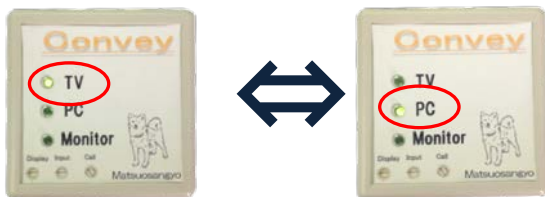

TVモード⇄PCモード切替方法

スイッチを一定時間押し続けるとモード切替を行います。さらに入力し続けるとモード切替はキャンセルされ呼び鈴を使用します。

モード切替が成功した場合、左図の赤で囲んだランプが切り替わりますのでスイッチ入力を離します。

仕様

製品名	コンバイ
スイッチ接続部	3.5Φミニジャック
本体、表示部サイズ	W65×D65×30H (mm)
本体重量	66g
表示部重量	58g
消費電力	6V 2A
機器構成	コンバイ本体、表示部、本体-表示部接続用ケーブル、AC電源アダプター、リモコン送信ランプ、PC接続用ケーブル、呼び鈴接続用ケーブル、呼び鈴装置接続用変換ケーブル
定価	40,000円 (税抜)