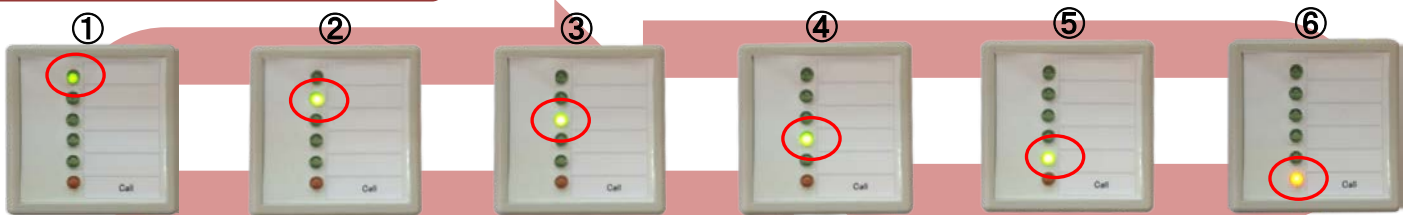

-Convey-

1つのスイッチで3種の機器の操作が可能

機器構成

表示部

本体

リモコン送信ランプ

ACアダプター

オプション品

ジョイスティック
(丸型)

円筒形のスイッチ。
スイッチは360°
どの方向からでも操作
可能。

マイクロスイッチ

テコの原理を利用し
た構造で非常に弱い
力で操作可能。

ジョイスティック
(角形小)

直方体で台の上など
に置いても転がらず
固定しやすい形状。

ジョイスティック
(角形大)

角型小より大きく
しっかりした操作感
が特徴。

使用方法

TV (リモコン) モード

学習リモコン機能で覚えさせた5つの機能と呼び鈴が使用できます。

例えばあらかじめ

①電源ON ②チャンネル変更↑ ③チャンネル変更↓ ④音量↑ ⑤音量↓ ⑥呼び鈴 と記憶させておき、一度スイッチを操作すると①～⑥までのLEDランプが順番に点灯していきます。使用したい番号のランプが点灯している時にもう一度スイッチを操作します。呼び鈴は⑥が点灯しているタイミングで操作するか、スイッチを長押しすることで使用できます。

PC モード

PCモードではスイッチ入力でPC操作、スイッチを長押しすることで呼び鈴を操作します。

※PCモードをご利用頂くには他社PC変換コネクタとソフトが必要です。

詳しい情報をお知りになりたい方は弊社までお問い合わせ下さい。

TVモード⇄PCモード切替方法

スイッチを一定時間押し続けるとモード切替を行います。さらに入力し続けるとモード切替はキャンセルされ呼び鈴を使用します。

モード切替が成功した場合、左図の赤で囲んだランプが切り替わりますのでスイッチ入力を離します。